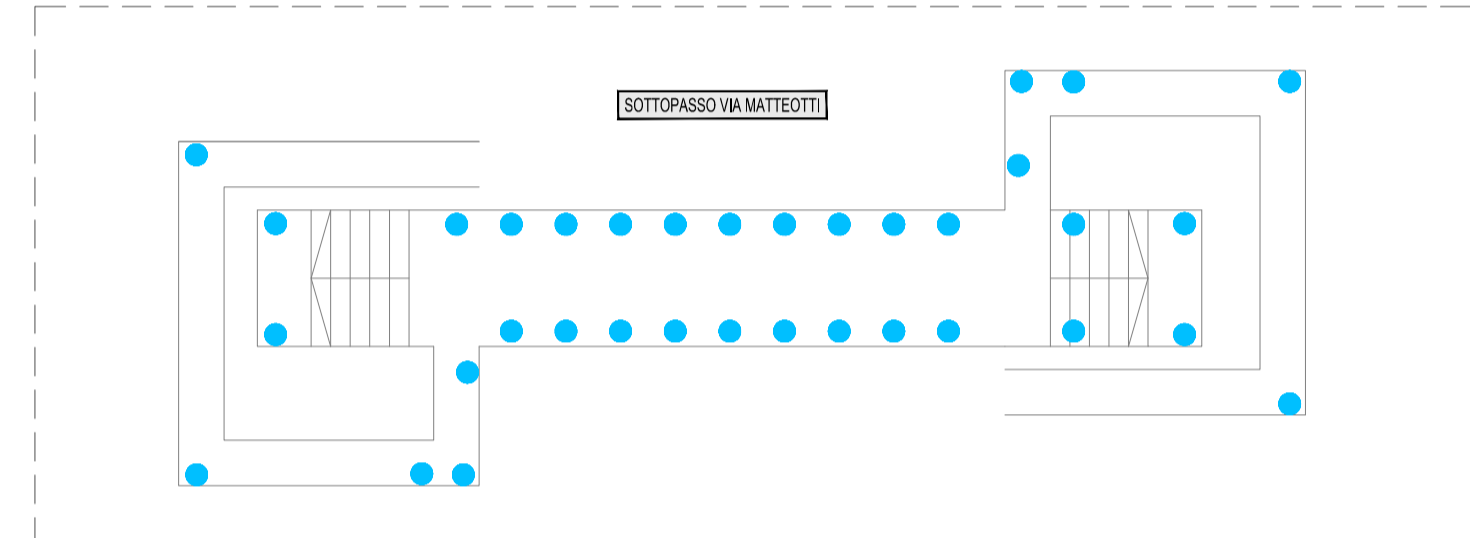

LEGENDA GENERALE		
SIMBOLO	DESCRIZIONE	QUANTITA'
	PUNTI LUCE CON LAMPADA LED	1680
	PUNTI LUCE CON LAMPADA A LOGENURI METALLICI	6
	PUNTI LUCE CON LAMPADA FLUORESCENTE	77

Sorgente	PL		Apparecchi	
	Numero	%	Numero	%
SBP	-	0.0%	-	0.0%
SAP	-	0.0%	-	0.0%
JM	8	0.5%	18	1.0%
LED	1 680	95.2%	1 724	94.8%
IND	-	0.0%	-	0.0%
FLU	77	4.4%	77	4.2%
MBF	-	0.0%	-	0.0%
INC	-	0.0%	-	0.0%
ALT	-	0.0%	-	0.0%
	1 765	100%	1 819	100%

SANT AMBROGIO - DOMEGLIARA - PONTON