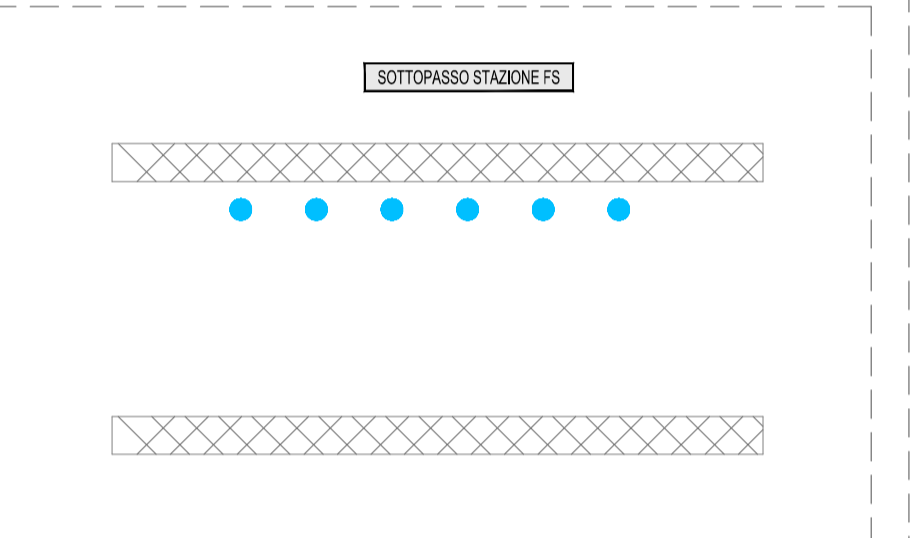

LEGENDA GENERALE		
SIMBOLO	DESCRIZIONE	QUANTITA'
	PUNTI LUCE CON LAMPADA LED	1680
	PUNTI LUCE CON LAMPADA A LOGENURI METALLICI	6
	PUNTI LUCE CON LAMPADA FLUORESCENTE	77

Sorgente	PL		Apparecchi	
	Numero	%	Numero	%
SBP	-	0.0%	-	0.0%
SAP	-	0.0%	-	0.0%
JM	8	0.5%	18	1.0%
LED	1 680	95.2%	1 724	94.8%
IND	-	0.0%	-	0.0%
FLU	77	4.4%	77	4.2%
MBF	-	0.0%	-	0.0%
INC	-	0.0%	-	0.0%
ALT	-	0.0%	-	0.0%
	1 765	100%	1 819	100%

SANT AMBROGIO - DOMEGLIARA - PONTON