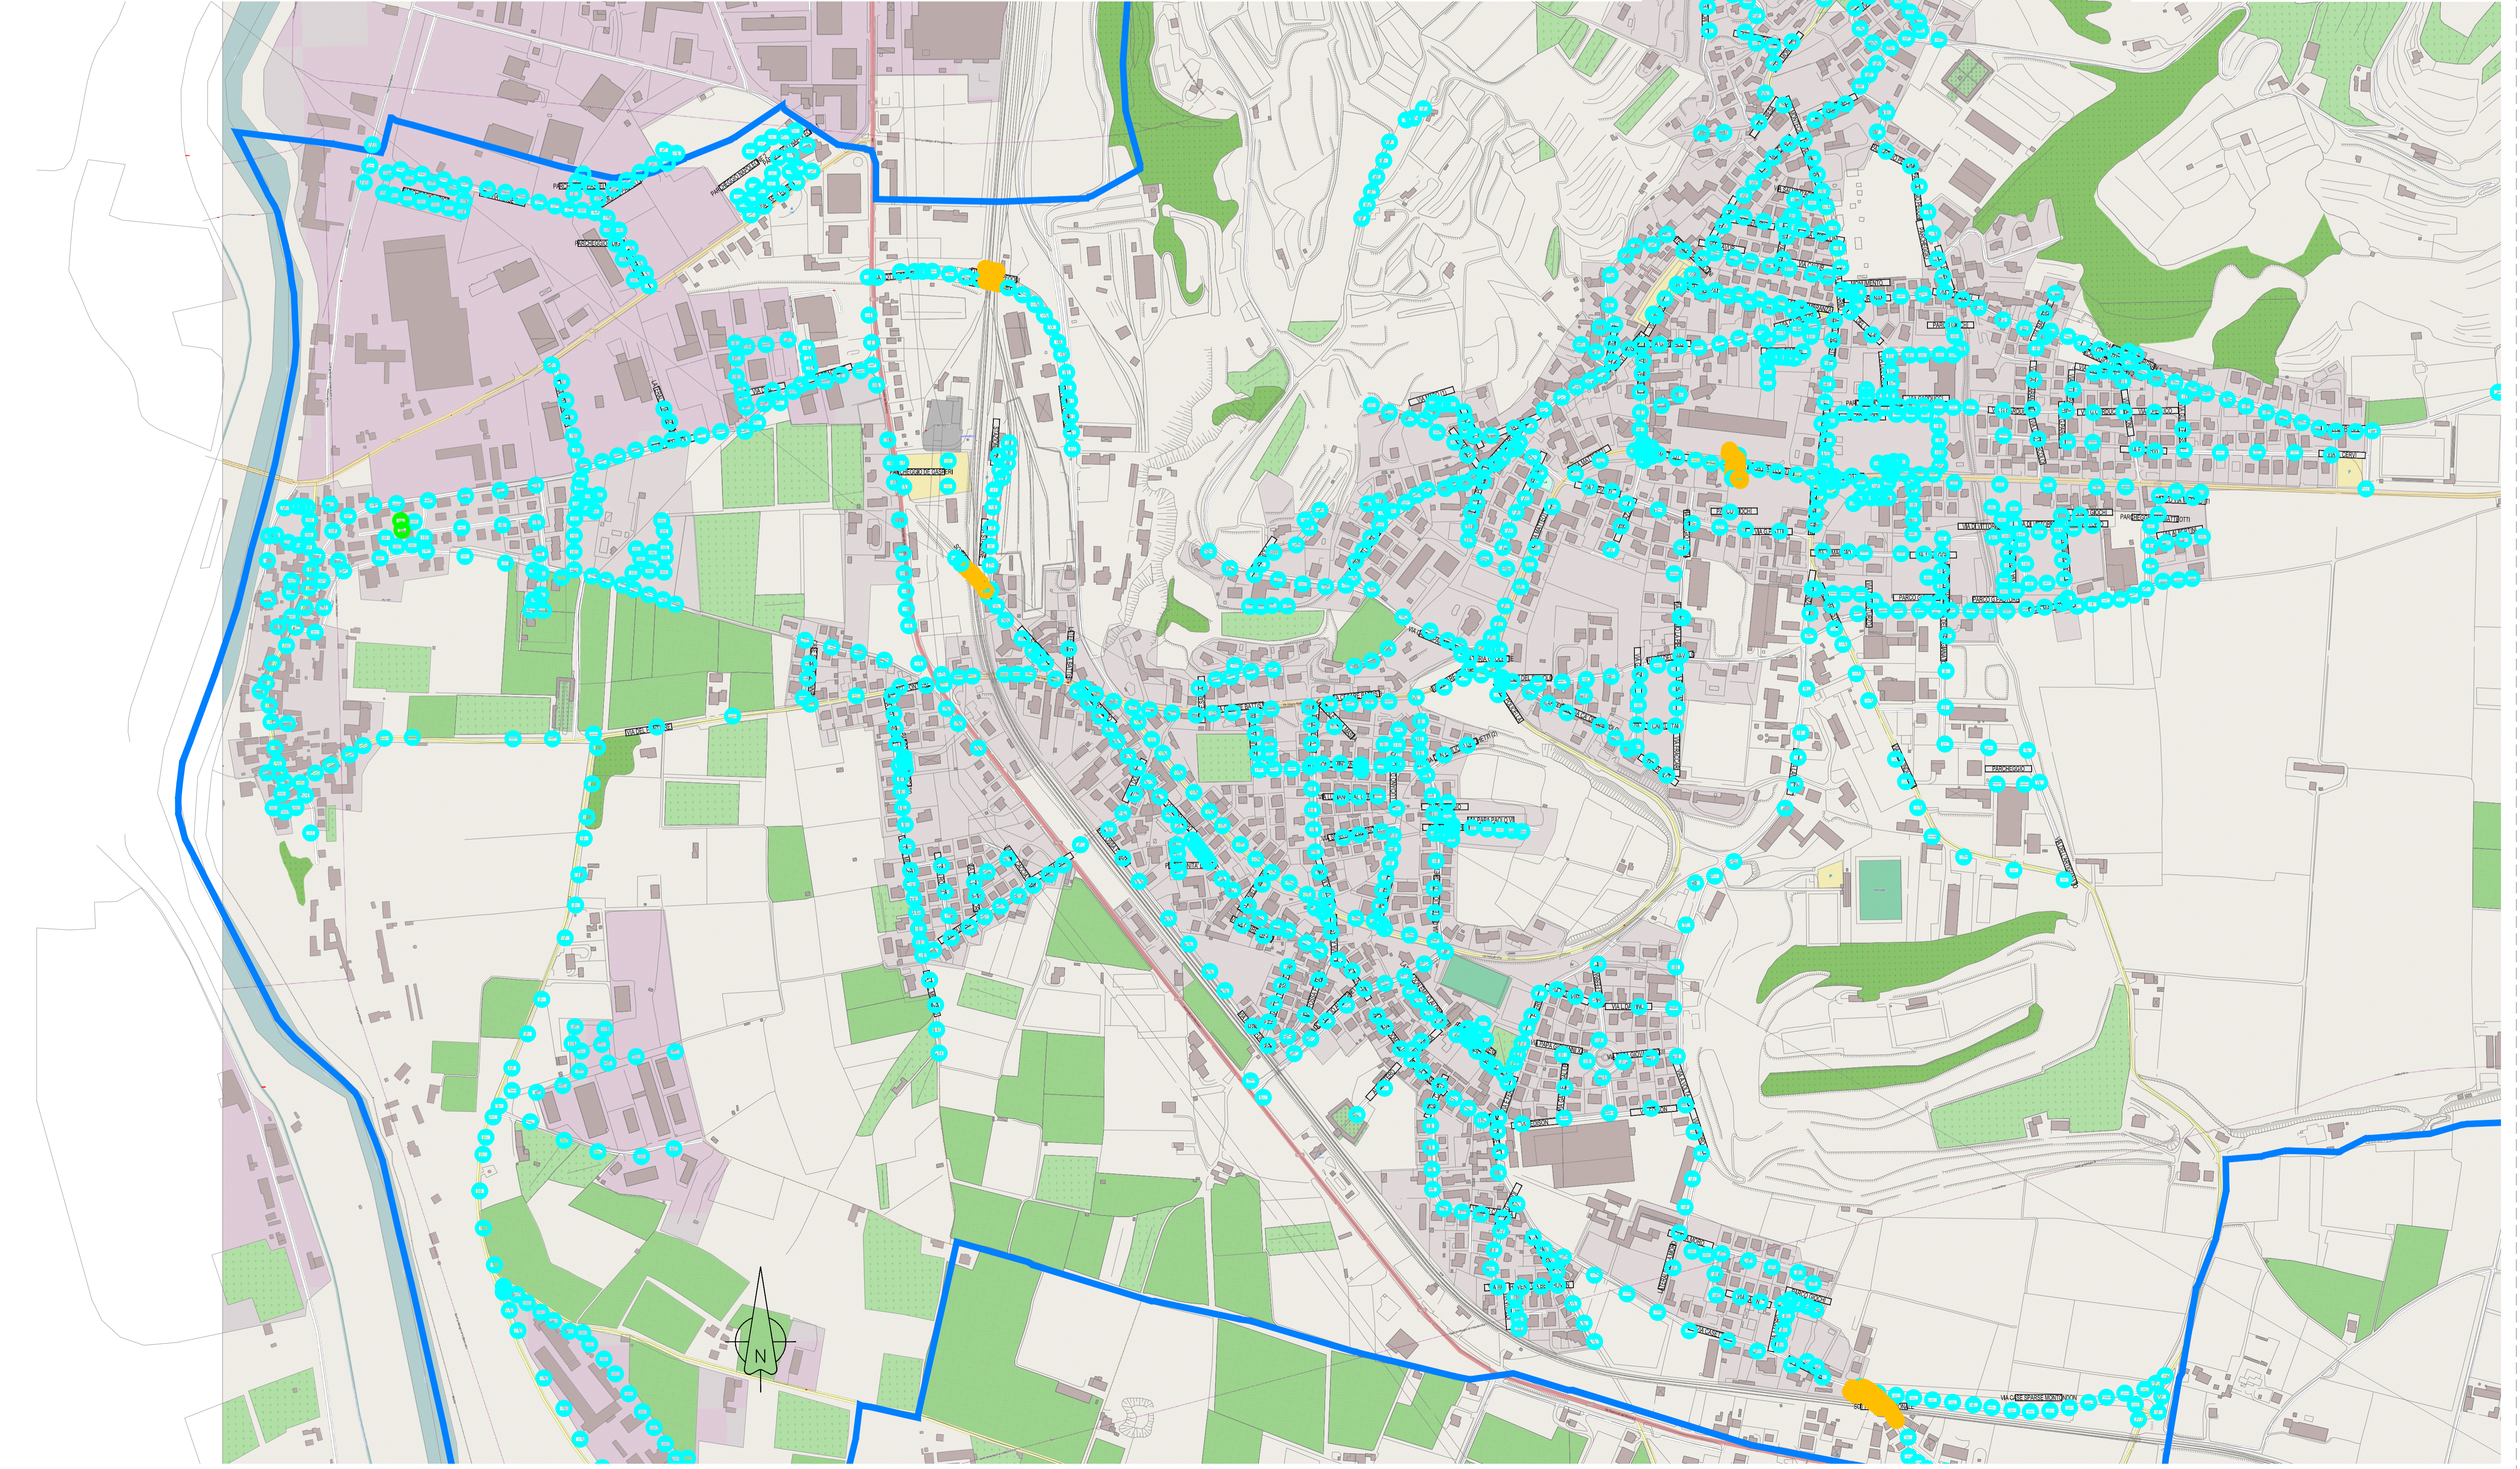

Grafica Light di Zancarli ing. Ivo
sede operativa - via Santa Caterina 60/c - 38062 Arco (TN)
0464-510417 - info@graficalight.it - P.I. 01458440227

COMMITTENTE: COMUNE DI SANT'AMBROGIO DI VALPOLICELLA

PROGETTO: PIANO ILLUMINAZIONE PUBBLICA
SECONDA FASE - OBIETTIVO

FASE: PROGETTO PRELIMINARE

TITOLO: PLANIMETRIA GENERALE
DISPOSIZIONE TIPOLOGIA TIPI DI LAMPADIE

ET02201P	1:5000	1127	ET 022	01 P
NUM. DEL FILE	SCALA	COMMESSA	CODICE	NUMERO
1				
2	AB	LS	IZ	REVISIONE PER OTTIMIZZAZIONE
3				LUGLIO 2013
4				01 P
5				
6				
7				
8				
9				
10				
11				
12				
13				
14				
15				
16				
17				
18				
19				
20				
21				
22				
23				
24				
25				
26				
27				
28				
29				
30				
31				
32				
33				
34				
35				
36				
37				
38				
39				
40				
41				
42				
43				
44				
45				
46				
47				
48				
49				
50				
51				
52				
53				
54				
55				
56				
57				
58				
59				
60				
61				
62				
63				
64				
65				
66				
67				
68				
69				
70				
71				
72				
73				
74				
75				
76				
77				
78				
79				
80				
81				
82				
83				
84				
85				
86				
87				
88				
89				
90				
91				
92				
93				
94				
95				
96				
97				
98				
99				
100				

IL TECNICO: _____