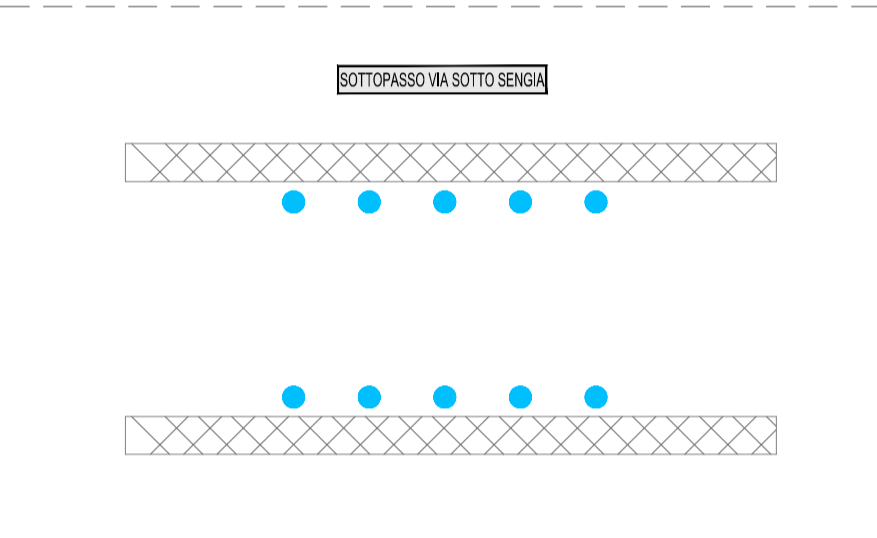

LEGENDA GENERALE		
SIMBOLO	DESCRIZIONE	QUANTITA'
	PUNTI LUCE CON LAMPADA LED	1680
	PUNTI LUCE CON LAMPADA A LOGENURI METALLICI	6
	PUNTI LUCE CON LAMPADA FLUORESCENTE	77

Sorgente	PL		Apparecchi	
	Numero	%	Numero	%
SBP	-	0.0%	-	0.0%
SAP	-	0.0%	-	0.0%
JM	8	0.5%	18	1.0%
LED	1 680	95.2%	1 724	94.8%
IND	-	0.0%	-	0.0%
FLU	77	4.4%	77	4.2%
MBF	-	0.0%	-	0.0%
INC	-	0.0%	-	0.0%
ALT	-	0.0%	-	0.0%
	1 765	100%	1 819	100%

SANT AMBROGIO - DOMEGLIARA - PONTON