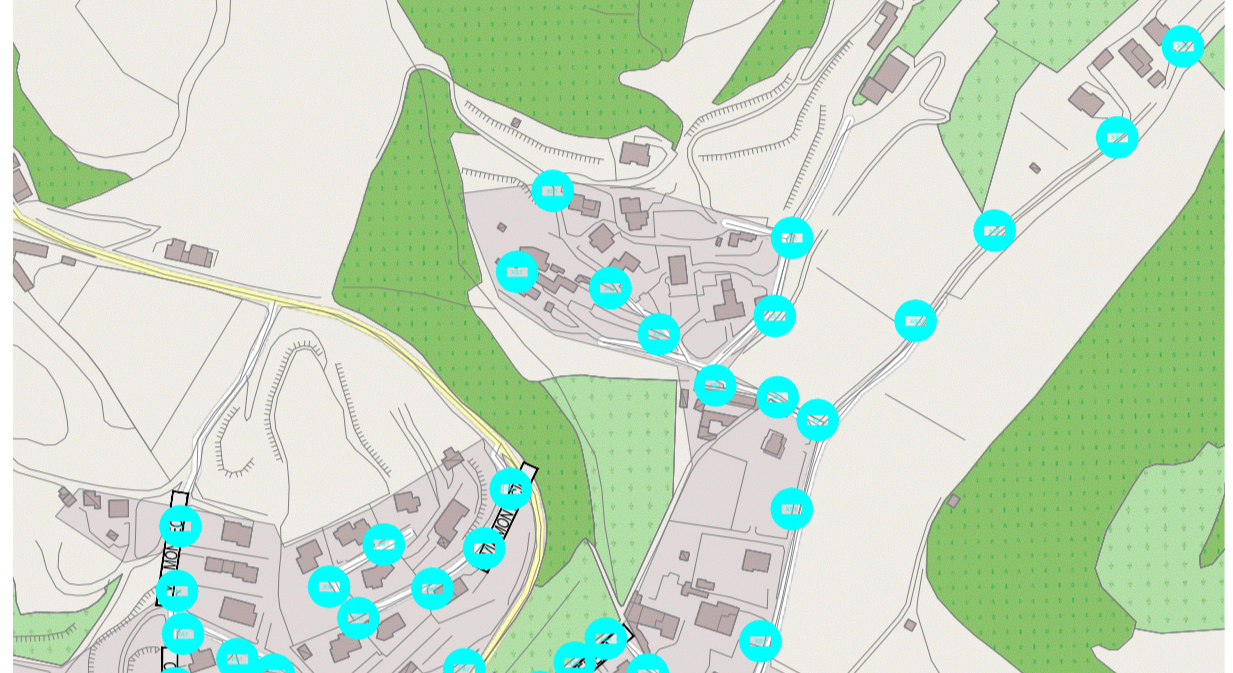

LEGENDA GENERALE		
SIMBOLO	DESCRIZIONE	QUANTITA'
	PUNTI LUCE CON LAMPADA LED	1680
	PUNTI LUCE CON LAMPADA A LOGENURI METALLICI	6
	PUNTI LUCE CON LAMPADA FLUORESCENTE	77

Sorgente	PL		Apparecchi	
	Numero	%	Numero	%
SBP	-	0.0%	-	0.0%
SAP	-	0.0%	-	0.0%
JM	8	0.5%	18	1.0%
LED	1 680	95.2%	1 724	94.8%
IND	-	0.0%	-	0.0%
FLU	77	4.4%	77	4.2%
MBF	-	0.0%	-	0.0%
INC	-	0.0%	-	0.0%
ALT	-	0.0%	-	0.0%
	1 765	100%	1 819	100%

SANT AMBROGIO - DOMEGLIARA - PONTON