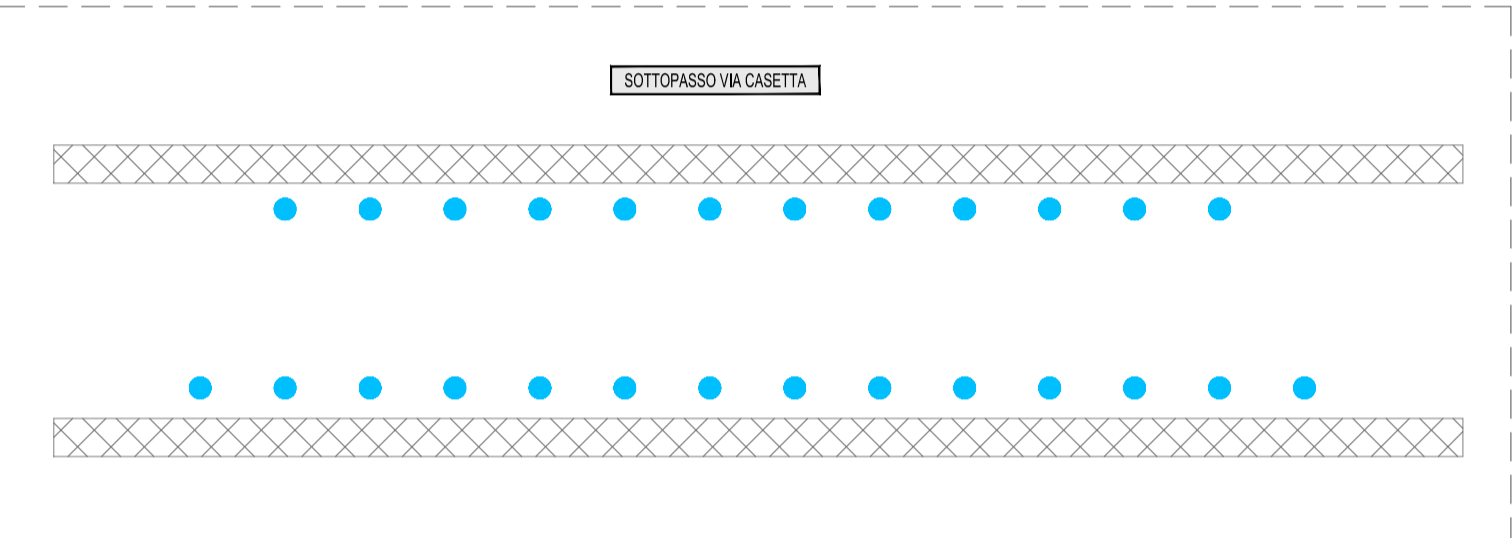

LEGENDA GENERALE		
SIMBOLO	DESCRIZIONE	QUANTITA'
	PUNTI LUCE CON LAMPADA LED	1680
	PUNTI LUCE CON LAMPADA A LOGENURI METALLICI	6
	PUNTI LUCE CON LAMPADA FLUORESCENTE	77

Sorgente	PL		Apparecchi	
	Numero	%	Numero	%
SBP	-	0.0%	-	0.0%
SAP	-	0.0%	-	0.0%
JM	8	0.5%	18	1.0%
LED	1 680	95.2%	1 724	94.8%
IND	-	0.0%	-	0.0%
FLU	77	4.4%	77	4.2%
MBF	-	0.0%	-	0.0%
INC	-	0.0%	-	0.0%
ALT	-	0.0%	-	0.0%
	1 765	100%	1 819	100%

SANT AMBROGIO - DOMEGLIARA - PONTON