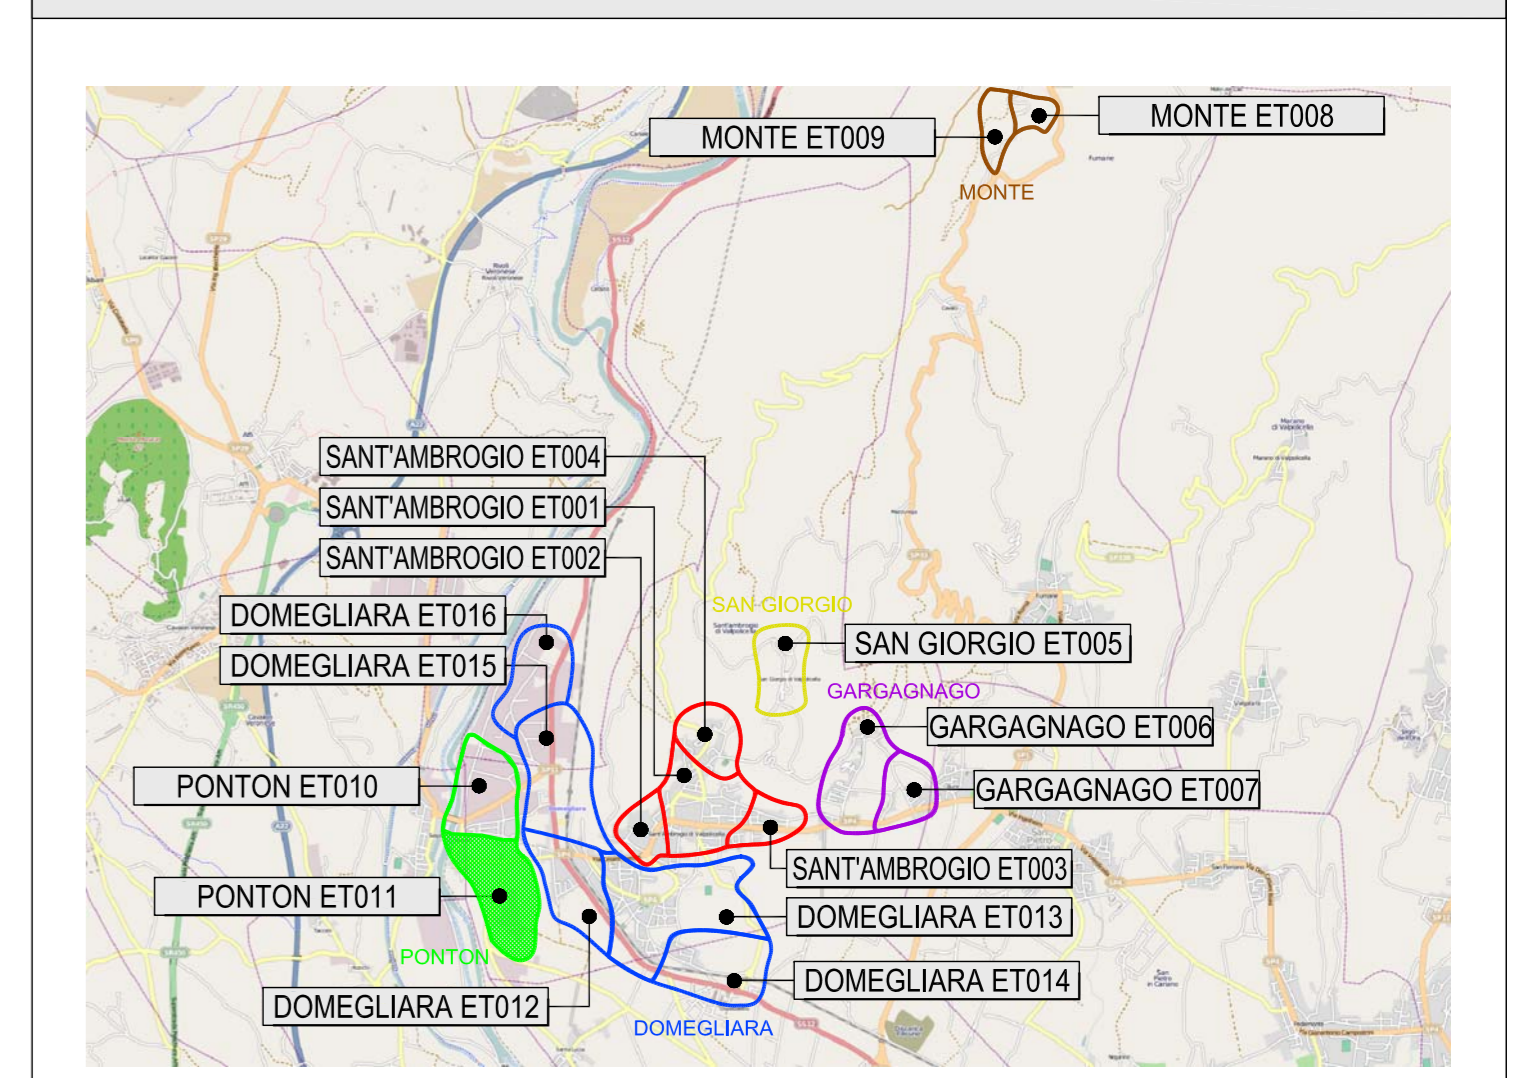

PLANIMETRIA GENERALE COMUNE DI SANT'AMBROGIO DI VALPOLICELLA

LEGENDA

SIMBOLO	DESCRIZIONE	Q.TA'
	ARMATURA STRADALE CON COPPA PRISMATICA (palo con braccio doppio), lampada MBF, 2x125W	2 (4)
	ARMATURA STRADALE CON COPPA PRISMATICA (palo con braccio), lampada MBF, 125W	16
	ARMATURA STRADALE CON COPPA PRISMATICA (palo con braccio), lampada MBF, 125W	10
	ARMATURA STRADALE CON VETRO PIANO (palo con braccio), lampada MBF, 125W	15
	ARMATURA STRADALE CON COPPA PRISMATICA (palo con braccio), lampada SAP, 100W	13
	GLOBO TRASPARENTE (testapalo con riflettore lampada), lampada MBF, 125W	1

Grafica Light di Zancarli ing. Ivo
sede operativa - via Santa Caterina 60/c - 38062 Arco (TN)
0464-510417 - info@graficalight.it - P.I. 01458440227

COMMITTENTE: COMUNE DI SANT'AMBROGIO DI VALPOLICELLA

PROGETTO: PIANO ILLUMINAZIONE PUBBLICA
PRIMA FASE

FASE: PROGETTO PRELIMINARE

TITOLO: PLANIMETRIA GENERALE
CORPI ILLUMINANTI
FRAZIONE DI PONTON ZONA INDUSTRIALE - ZONA 2

ET01100P	1:1000	1127	ET 011 00 P
NOME DEL FILE	SCALA	COMMESSA	CODICE NUMERO REV. FASE
5			
4			
3			
2			
1			
EMIS	AB	LS	IZ
AGG. DISEGN.	CONTR.	APPROV.	EMISSIONE
			DESCRIZIONE REVISIONE
			NOVEMBRE 2011 00 P
			DATA REV. EM

IL TECNICO: