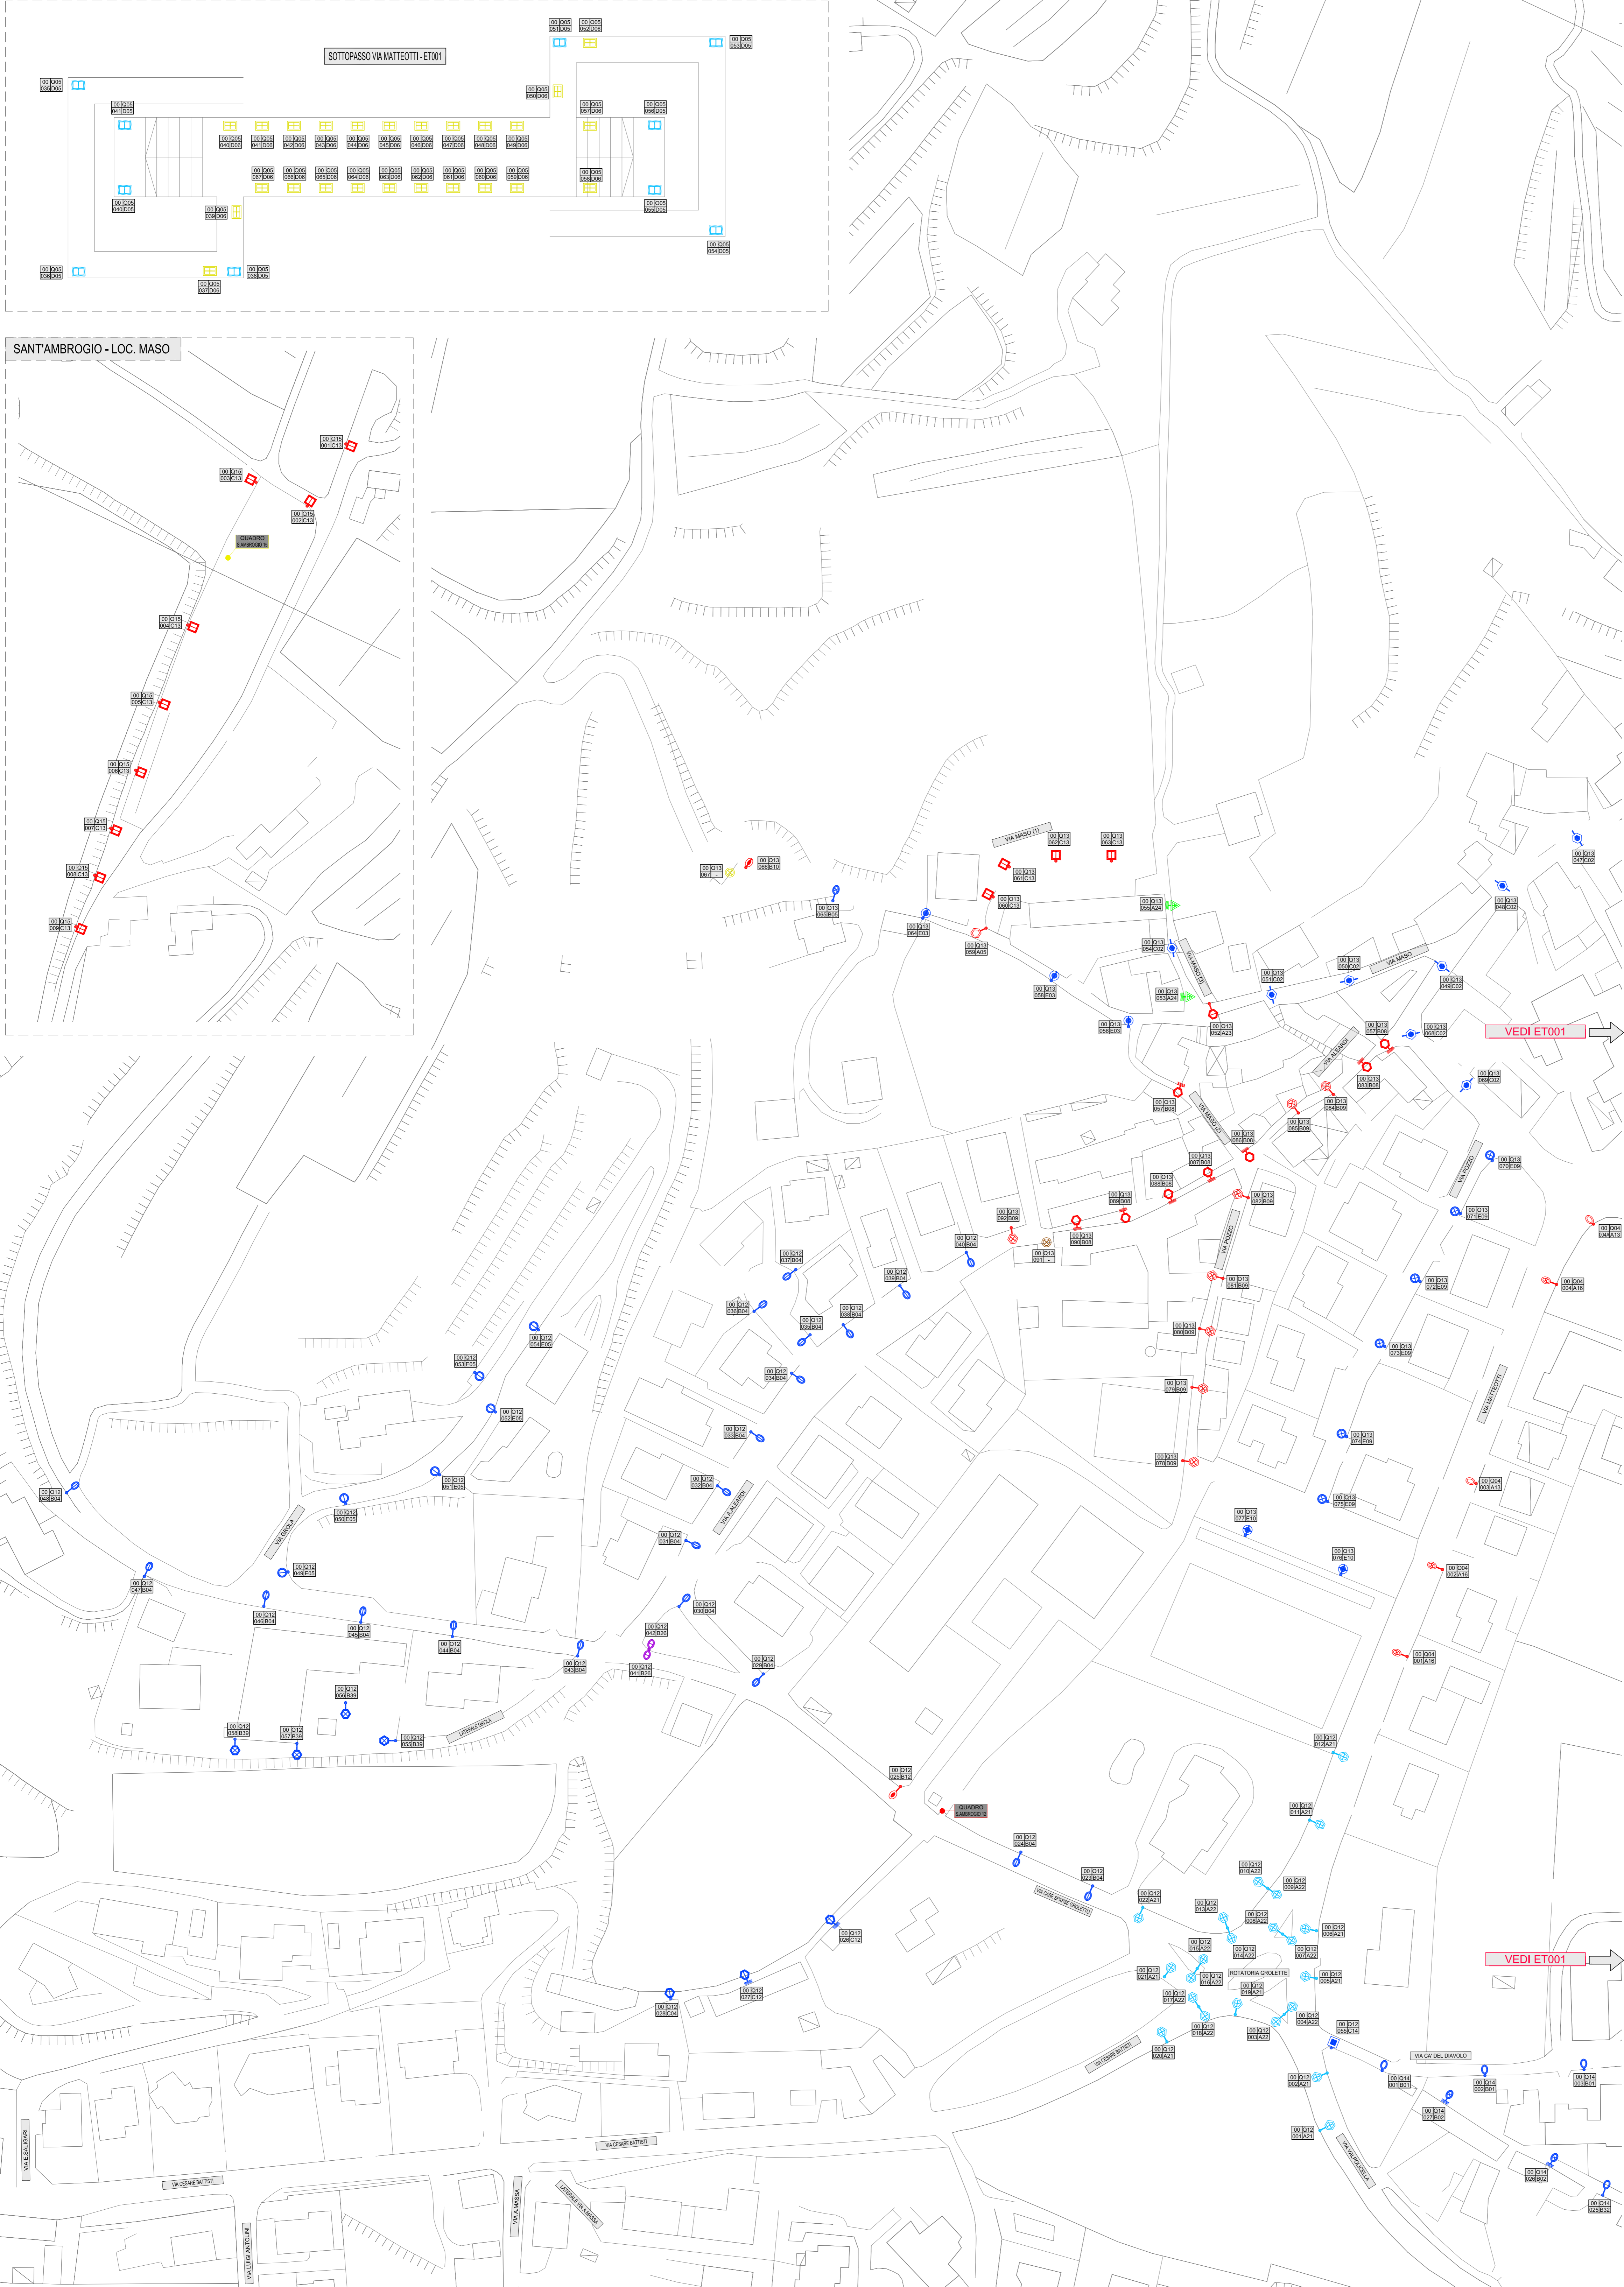

VEDI ET001

VEDI ET001

Grafica Light di Zancari ing. Ivo
sede operativa - via Santa Caterina 60/c - 38062 Arco (TN)
0464-510417 - info@graficalight.it - P.I. 01458440227

COMMITTENTE: COMUNE DI SANT'AMBROGIO DI VALPOLICELLA

PROGETTO: PIANO ILLUMINAZIONE PUBBLICA PRIMA FASE

FASE: PROGETTO PRELIMINARE

TITOLO: PLANIMETRIA GENERALE CORPI ILLUMINANTI FRAZIONE DI SANT'AMBROGIO - ZONA 2 - OVEST

ET00200P	1:1000	1127	ET 002 00 P
NOME DEL FILE	SCALA	COMMESSA	CODICE NUMERO REV. FASE
5			
4			
3			
2			
1			
EMIS	AB	LS	IZ
AGI	DISEGN.	CONTR.	APPROV.
EMISSIONE			NOVEMBRE 2011 00 P
DESCRIZIONE REVISIONE			DATA REV. EM

IL TECNICO: